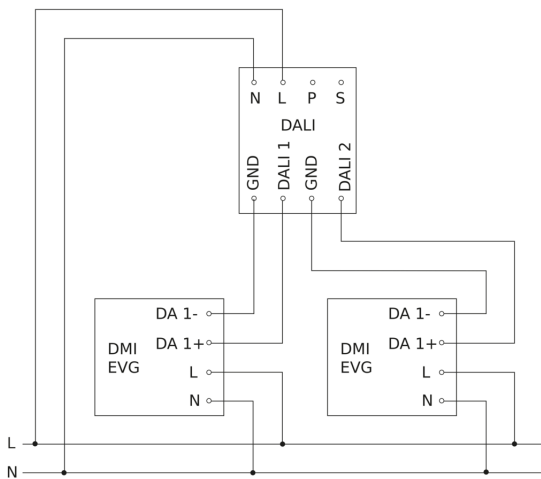

# HF 360

DALI-2 APC - Unterputz  
EAN 4007841 002817  
Art.-Nr. 002817

Schaltplan Master

Schaltplan Master-Master Vernetzung